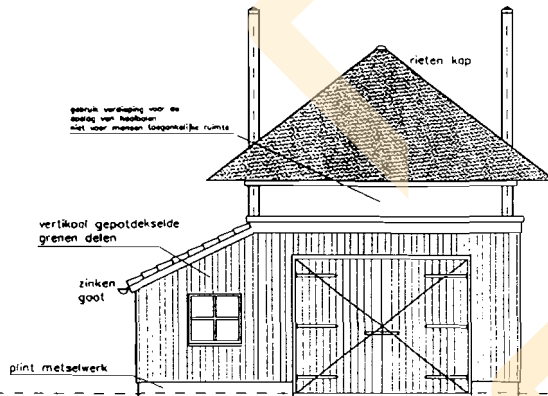

begane grond

doorsnede

voorgevel

voorgevel

voorgevel

voorgevel

opstap bi-bu 20mm

opstap bi-bu 20mm