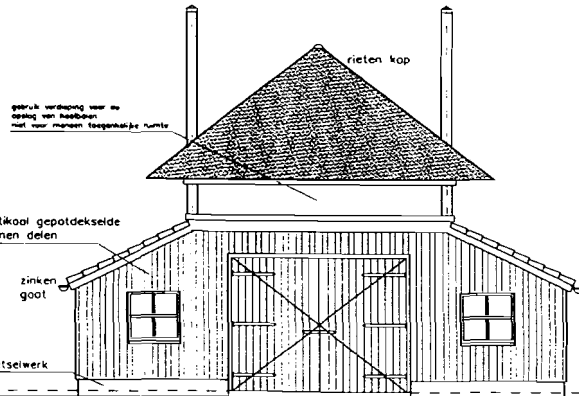

begane grond

doorsnede

voorgevel

voorgevel

voorgevel

voorgevel

opstap bi-bu 20mm

opstap bi-bu 20mm